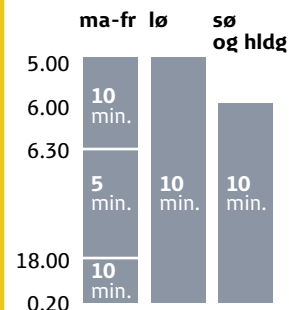

Fra Farum til København H

ma-fr	4.48 - 0.28
lø	4.48 - 0.28
sø og hldg	5.48 - 0.28

Fra København H til Frederikssund

ma-fr	5.08 - 0.28
lø	5.08 - 0.28
sø og hldg	6.08 - 0.28

H+

ma-lø i dagtimer

18 38 58
21 41 01
27 47 07
30 50 10
33 53 13
35 55 15
38 58 18
41 01 21
43 03 23
45 05 25
47 07 27
49 09 29
52 12 32
53 13 33
56 16 36
59 19 39
00 20 40
02 22 42
04 24 44
05 25 45
07 27 47
08 28 48
10 30 50
12 32 52
15 35 55
17 37 57
19 39 59
22 42 02
25 45 05
28 48 08
31 51 11
33 53 13
36 56 16
42 02 22

6.18 - 18.58
9.18 - 14.38

6.32 - 19.12
9.32 - 14.52

Klampenborg - Ballerup

C

Klampenborg	16 36 56
Ordrup	18 38 58
Charlottenlund	20 40 00
Hellerup	24 44 04
Svanemøllen	27 47 07
Nordhavn	29 49 09
Østerport	31 51 11
Nørreport	33 53 13
Vesterport	35 55 15
København H	38 58 18
Dybbølsbro	39 59 19
Enghave	42 02 22
Valby	45 05 25
Langgade	46 06 26
Peter Bangs Vej	48 08 28
Flintholm	50 10 30
Vanløse	51 11 31
Jyllingevej	53 13 33
Islev	54 14 34
Husum	56 16 36
Herlev	58 18 38
Skovlunde	01 21 41
Malmparken	03 23 43
Ballerup	05 25 45

Fra Klampenborg til København H

ma-fr	5.36 - 0.56
lø	5.36 - 0.56
sø og hldg	6.16 - 0.56

Fra København H til Ballerup

ma-fr	4.58 - 0.38
lø	4.58 - 0.38
sø og hldg	5.58 - 0.38

Klampenborg - Hellerup

F+

alle dage i dagtimer

Klampenborg	06 26 46
Ordrup	08 28 48
Charlottenlund	10 30 50
Hellerup	14 34 54

F+

Fra Klampenborg til Hellerup

ma-fr	7.06 - 18.26
lø	10.06 - 19.26
sø og hldg	10.06 - 19.26

Hellerup - Ny Ellebjerg

F og F+

Minutter mellem afgange

Klampenborg/Hellerup - Ny Ellebjerg

F og F+

ma-fr

	F+	F+	F+
Klampenborg	06	26	46
Ordrup	08	28	48
Charlottenlund	10	30	50
Hellerup	04 09 14 19 24 29 34 39 44 49 54 59	34 39 44 49 54 59	49 54 59
Ryparken	07 12 17 22 27 32 37 42 47 52 57 02	42 47 52 57 02	57 02 04
Bispebjerg	09 14 19 24 29 34 39 44 49 54 59 04	39 44 49 54 59 04	59 04 06
Nørrebro	10 15 20 25 30 35 40 45 50 55 00 05	40 45 50 55 00 05	05 06 08
Fuglebakken	12 17 22 27 32 37 42 47 52 57 02 07	42 47 52 57 02 07	07 08 10
Grøndal	13 18 23 28 33 38 43 48 53 58 03 08	43 48 53 58 03 08	08 11 13
Flintholm	15 20 25 30 35 40 45 50 55 00 05 10	45 50 55 00 05 10	10 11 13
KB Hallen	16 21 26 31 36 41 46 51 56 01 06 11	46 51 56 01 06 11	11 13 15
Ålholm	18 23 28 33 38 43 48 53 58 03 08 13	48 53 58 03 08 13	13 15 17
Danshøj	19 24 29 34 39 44 49 54 59 04 09 14	49 54 59 04 09 14	14 17 19
Vigerslev Allé	21 26 31 36 41 46 51 56 01 06 11 16	51 56 01 06 11 16	16 19 21
Ny Ellebjerg	23 28 33 38 43 48 53 58 03 08 13 18	53 58 03 08 13 18	18 21 23

F og F+

Fra Hellerup til Ny Ellebjerg

ma-fr	5.04 - 0.24
ma-fr	6.29 - 18.09

F+

Fra Klampenborg til Ny Ellebjerg

ma-fr	7.06 - 18.26

lø, sø og hldg

	F+	F+	F+
Klampenborg	06	26	46
Ordrup	08	28	48
Charlottenlund	10	30	50
Hellerup	04 14 24 34 44 54	34 44 54	54 59
Ryparken	07 17 27 37 47 57	47 57 59	59 02 04
Bispebjerg	09 19 29 39 49 59	49 59 02 04	04 06 08
Nørrebro	10 20 30 40 50 00	50 00 02 04	04 06 08
Fuglebakken	12 22 32 42 52 02	52 02 04 06	06 08 10
Grøndal	13 23 33 43 53 03	53 03 05 07	07 09 11
Flintholm	15 25 35 45 55 05	55 05 07 09	09 11 13
KB Hallen	16 26 36 46 56 06	56 06 08 10	10 12 14
Ålholm	18 28 38 48 58 08	58 08 10 12	12 14 16
Danshøj	19 29 39 49 59 09	59 09 11 13	13 15 17
Vigerslev Allé	21 31 41 51 01 11	01 11 13 15	15 17 19
Ny Ellebjerg	23 33 43 53 03 13	53 03 05 07	07 09 11

F og F+

Fra Hellerup til Ny Ellebjerg

lø	5.04 - 0.24
sø og hldg	6.04 - 0.24

F+

Fra Klampenborg til Ny Ellebjerg

lø	10.06 - 19.26
sø og hldg	10.06 - 19.26