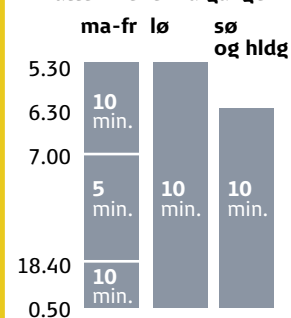

Fra Frederikssund til København H

ma-fr	4.47 - 0.27
lø	4.47 - 0.27
sø og hldg	5.47 - 0.27

Fra København H til Farum

ma-fr	5.13 - 0.33
lø	5.13 - 0.33
sø og hldg	6.13 - 0.33

H+

ma-lø i dagtimer

17 37 57
22 42 02
25 45 05
27 47 07
31 51 11
34 54 14
36 56 16
40 00 20
42 02 22
43 03 23
46 06 26
48 08 28
50 10 30
52 12 32
54 14 34
55 15 35
57 17 37
59 19 39
01 21 41
03 23 43
05 25 45
09 29 49
10 30 50
12 32 52
15 35 55
17 37 57
19 39 59
22 42 02
24 44 04
27 47 07
29 49 09
32 52 12
38 58 18
42 02 22

5.57 - 18.17
8.57 - 14.17

6.29 - 19.09
9.29 - 14.49

Ballerup - Klampenborg

C

Ballerup	14 34 54
Malmparken	16 36 56
Skovlunde	17 37 57
Herlev	20 40 00
Husum	22 42 02
Islev	24 44 04
Jyllingevej	26 46 06
Vanløse	28 48 08
Flintholm	29 49 09
Peter Bangs Vej	31 51 11
Langgade	33 53 13
Valby	35 55 15
Enghave	37 57 17
Dybbølsbro	39 59 19
København H	43 03 23
Vesterport	44 04 24
Nørreport	46 06 26
Østerport	49 09 29
Nordhavn	51 11 31
Svanemøllen	53 13 33
Hellerup	56 16 36
Charlottenlund	59 19 39
Ordrup	01 21 41
Klampenborg	04 24 44

Fra Ballerup til København H

ma-fr	4.54 - 0.54
lø	4.54 - 0.54
sø og hldg	5.54 - 0.54

Fra København H til Klampenborg

ma-fr	5.23 - 0.23
lø	5.23 - 0.23
sø og hldg	6.03 - 0.23

Ny Ellebjerg - Hellerup

F og F+

Minutter mellem afgang

Hellerup - Klampenborg

F+

alle dage i dagtimer

Hellerup afg	01 21 41
Charlottenlund	04 24 44
Ordrup	06 26 46
Klampenborg	09 29 49

F+

Fra Hellerup til Klampenborg

ma-fr	6.41 - 18.01
lø	9.41 - 19.01
sø og hldg	9.41 - 19.01

Ny Ellebjerg - Hellerup/Klampenborg

F og F+

ma-fr

	F+	F+	F+
Ny Ellebjerg	01 06 11 16 21 26 31 36 41 46 51 56		
Vigerslev Allé	03 08 13 18 23 28 33 38 43 48 53 58		
Danshøj	04 09 14 19 24 29 34 39 44 49 54 59		
Ålholm	06 11 16 21 26 31 36 41 46 51 56 01		
KB Hallen	07 12 17 22 27 32 37 42 47 52 57 02		
Flintholm	09 14 19 24 29 34 39 44 49 54 59 04		
Grøndal	10 15 20 25 30 35 40 45 50 55 00 05		
Fuglebakken	12 17 22 27 32 37 42 47 52 57 02 07		
Nørrebro	13 18 23 28 33 38 43 48 53 58 03 08		
Bispebjerg	15 20 25 30 35 40 45 50 55 00 05 10		
Ryparken	17 22 27 32 37 42 47 52 57 02 07 12		
Hellerup ank	19 24 29 34 39 44 49 54 59 04 09 14		
Hellerup afg	21 41 01		
Charlottenlund	24 44 04		
Ordrup	26 46 06		
Klampenborg	29 49 09		

F og F+

Fra Ny Ellebjerg til Hellerup

ma-fr	5.31 - 0.51
ma-fr	6.56 - 18.36

F+

Fra Ny Ellebjerg til Klampenborg

ma-fr	6.21 - 17.41

lø, sø og hldg

	F+	F+	F+
Ny Ellebjerg	01 11 21 31 41 51		
Vigerslev Allé	03 13 23 33 43 53		
Danshøj	04 14 24 34 44 54		
Ålholm	06 16 26 36 46 56		
KB Hallen	07 17 27 37 47 57		
Flintholm	09 19 29 39 49 59		
Grøndal	10 20 30 40 50 00		
Fuglebakken	12 22 32 42 52 02		
Nørrebro	13 23 33 43 53 03		
Bispebjerg	15 25 35 45 55 05		
Ryparken	17 27 37 47 57 07		
Hellerup ank	19 29 39 49 59 09		
Hellerup afg	21 41 01		
Charlottenlund	24 44 04		
Ordrup	26 46 06		
Klampenborg	29 49 09		

F og F+

Fra Ny Ellebjerg til Hellerup

lø	5.31 - 0.51
sø og hldg	6.31 - 0.51

F+

Fra Ny Ellebjerg til Klampenborg

lø	9.21 - 18.41
sø og hldg	9.21 - 18.41